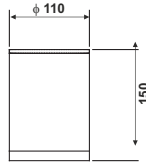

Power : 12w
Finish : Graphite Grey
CCT : 3000K