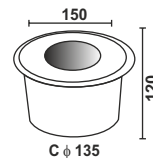

POIU 06

Power : 15w
Dimension : L 180mm / W 146mm / H 90mm
Finish : Stainless Steel
CCT : RGB