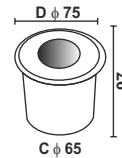

FT 2160

POIU 01

Power : 0.5w
 Finish : Aluminium
 CCT : 3000K / Blue

POIU 02

Power : 1w
 Finish : Stainless Steel
 CCT : 3000K

POIU 03

Power : 3w
 Dimension : D ϕ 90mm / H 70mm / C ϕ 76mm
 Finish : SS + Black Case
 CCT : 3000K