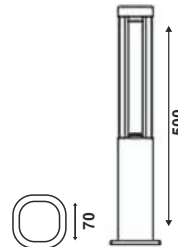

Coral Bollard

6w	POBL 12A	300mm
	POBL 12B	500mm

Finish : Grey
CCT : 3000K / 6000K