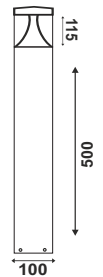

Celerio Bollard

10w	B 10871	300mm
	B 10872	500mm
	B 10873	800mm

Finish : Grey
CCT : 3000K / 6000K