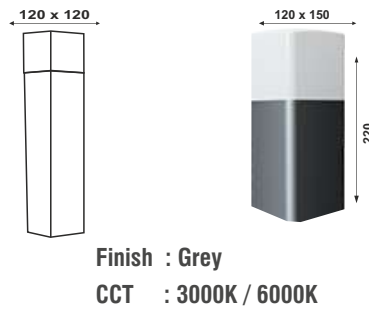

Kin Bollard

B - 22	B 10751	300mm
	B 10752	500mm
	B 10753	800mm
10w	B 10799	300mm
	B 10800	500mm
	B 10801	800mm

Product : Kin Wall Light
Model : W 12137
Power : B - 22

Model : W 12163
Power : 10w
CCT : 3000K / 6000K

Duster Bollard

B-22	B 10830	200mm
	B 10831	500mm
	B 10832	800mm
10w	B 10833	200mm
	B 10834	500mm
	B 10835	800mm

Product : Duster Wall Light
Model : W 13003
Power : B - 22

Model : W 13004
Power : 10w
CCT : 3000K / 6000K