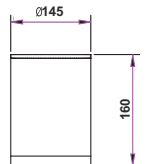

POSC 08

Power : 5w
Finish : White
CCT : 3000K

POSC 06

Power : 18w
Finish : Graphite Grey
CCT : 3000K

POSC 09

Wattage : 5w
Dimension : D ϕ 60 / H 16
CCT : 3000K/4500K/6000K
Finish : Black/White/Grey

POSC 03

Wattage : 10w
Dimension : D ϕ 100 / H 16
CCT : 3000K/4500K/6000K
Finish : Black/White/Grey