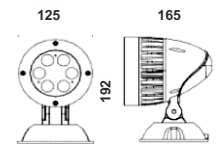

Power : 18w
Finish : Graphite Grey
CCT : 3000K