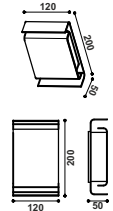

POWL 83

Holder : GU 10
 Finish : Grey

POWL 84

Power : 8w
 Finish : Grey
 CCT : 3000K

POWL 85

Power : 12w
 Finish : Grey
 CCT : 3000K

POWL 86

Power : 12w
 Finish : Grey
 CCT : 3000K