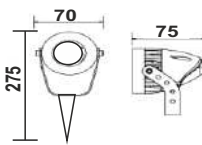

CREE
LEDs

Garden Spike Light

7w	POGS 02	L 100 / W 65 / H 239	Grey	3000K
12w	POGS 03	L 110 / W 75 / H 289		

Surface Series

7w	POGS 02A	L 100 / W 65 / H 87	Grey	3000K
12w	POGS 03A	L 110 / W 75 / H 93		

GU 10 Spike

GU 10	POGS 04	L 129 / W 60 / H 245	Grey

Power : 3w
Finish : Black
CCT : 3000K / 6000K

Power : 2 x 3w
Finish : Black
CCT : 3000K / 6000K

Power : 5w
Finish : Black
CCT : 3000K / 6000K
CCT : Green

EPISTAR LED

POSL 02

Power : 6w
Finish : Graphite Grey
CCT : 3000K

Power : 12w
Finish : Graphite Grey
CCT : 3000K

Power : 18w
Finish : Graphite Grey
CCT : 3000K