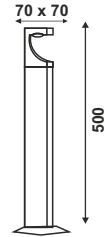

Kobra Bollard

6w	B 10825	300mm
	B 10826	500mm

Finish : Grey
CCT : 3000K / 6000K