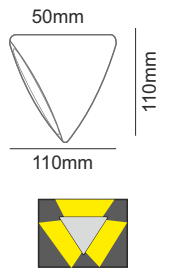

Power : 3 x 2w
Finish : Grey
CCT : 3000K

POWL 89