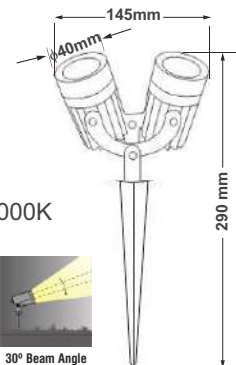

Power : 2 x 3w
Finish : Black
CCT : 3000K / 6000K

LS 1229

Power : 5w
Finish : Black
CCT : 3000K / 6000K
CCT : Green

EPISTAR LED