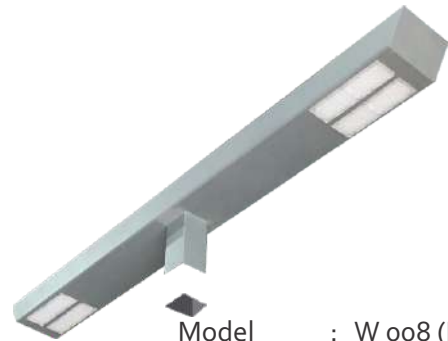

Model : W 008 (Double Arm)
Power : 4 x 30w
Dimension : L 2000 / W 200 / H 375