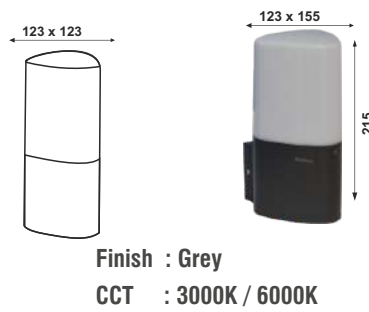

Peta Bollard

B - 22	B 10748	300mm
	B 10749	500mm
	B 10750	800mm
10w	B 10796	300mm
	B 10797	500mm
	B 10798	800mm

Product : Peta Wall Light
Model : W 12136
Power : B - 22

Model : W 12162
Power : 10w
CCT : 3000K / 6500K