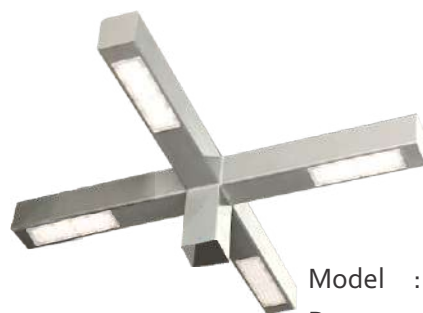

Model : W 014 (Four Arm)
Power : 4 x 30w