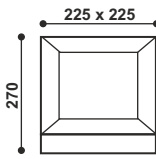

POWL 91

Power : 2x3w
 Finish : Grey
 CCT : 3000K

POWL 92

Power : 4x3w
 Finish : Grey
 CCT : 3000K

Big Cypress

Model : B 10732
 Power : B-22
 Finish : Black/ Grey
 Antique silver
 Material : Alu. Casting

Mini Cypress