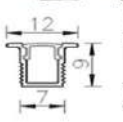

350° Beam Angle

Body Colour : White Black
Body Colour : 3000K / 4500K / 6000K

Edion Hanging

40w	PISL 16	L 1200 / W 26 / H 75
-----	---------	----------------------

120° Beam Angle

Body Colour : White
LED Colour : 3000K / 4500K / 6000K