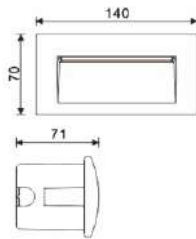

Power : 3w
Finish : Graphite Grey
CCT : 3000K