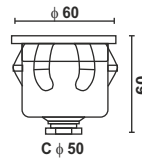

FT 2160

POIU 01

Power : 0.5w
 Finish : Aluminium
 CCT : 3000K / Blue

POIU 02

Power : 1w
 Finish : Stainless Steel
 CCT : 3000K

POIU 03

Power : 3w
 Dimension : D ϕ 90mm / H 70mm / C ϕ 76mm
 Finish : SS + Black Case
 CCT : 3000K