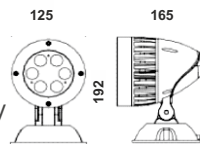

Power : 12w
Finish : Graphite Grey
CCT : 3000K

POSL 04

Power : 18w
Finish : Graphite Grey
CCT : 3000K