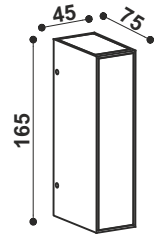

Power : 8w
Finish : Grey
CCT : 3000K

POWL 85