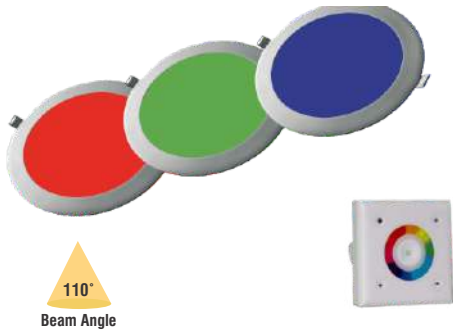

16w
Large

36°
Beam Angle

CCT : 3000K / 4500K / 6000K

*Add MRP - 12w - ₹ 2000 / 15w - ₹ 2200 / 18w - ₹ 2400

MRP - ₹ 800/-

COB Lens / Diffuser

7w CCT	PIDO 14	D ϕ 85 / H 60 / C ϕ 75	White	3000K - 4500K - 6000K
Remote	PIRM 01	4 Channel		