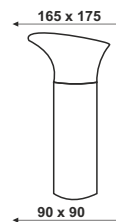

Finish : Grey
CCT : 3000K / 6000K

Product : Abia Wall Light
Model : W 12138
Power : B - 22

Model : W 12164
Power : 10w
CCT : 3000K / 6000K