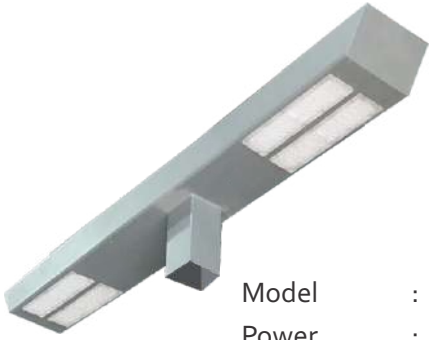

Model : W 007 (Double Arm)
Power : 4 x 30w
Dimension : L 1200 / W 200 / H 375