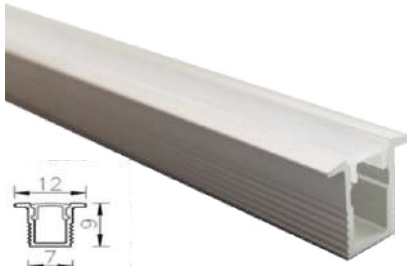

350° Beam Angle

Body Colour : White Black
Body Colour : 3000K / 4500K / 6000K

Edion Hanging

40w	PISL 16	L 1200 / W 26 / H 75
-----	---------	----------------------

120° Beam Angle

Body Colour : White
LED Colour : 3000K / 4500K / 6000K