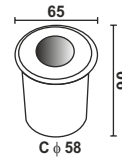

FT 2160

POIU 01

Power : 0.5w
 Finish : Aluminium
 CCT : 3000K / Blue

POIU 02

Power : 1w
 Finish : Stainless Steel
 CCT : 3000K

POIU 03

Power : 3w
 Dimension : D ϕ 90mm / H 70mm / C ϕ 76mm
 Finish : SS + Black Case
 CCT : 3000K