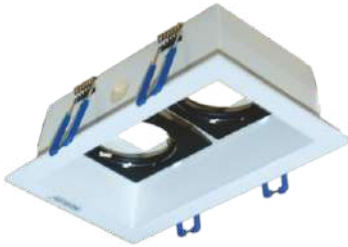

1x12/50w Gridlite	GL 3701	L- 100 / W- 100 / H- 55 / C- f80	White
1x12/50w B/S Gridlite	GL 3702	L- 100 / W- 100 / H- 55 / C- f80	White
3 x 12/50w B/S Gridlite	GL 3706	L- 245 / W- 100 / H- 55 / C- f230	White
4 x 12/50w Gridlite	GL 3709	L- 177 / W- 177 / H- 55 / C- f155	White
4 x 12/50w B/S Gridlite	GL 3710	L- 177 / W- 177 / H- 55 / C- f155	White