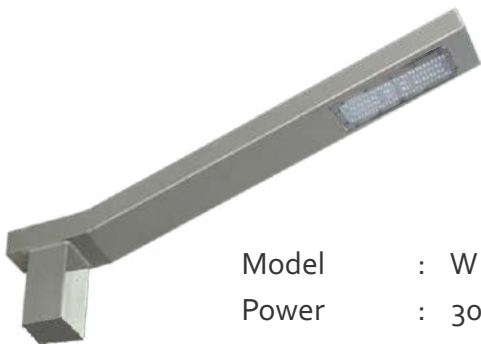

Model : W 009 (Single Arm)
Power : 30w
Dimension : L 1100 / W 115 / H 375