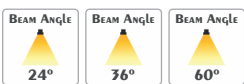

*at extra cost

*Add MRP - 12w - ₹ 2000 / 15w - ₹ 2200 / 18w - ₹ 2400

MRP - ₹ 800/-