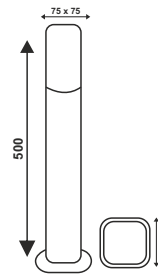

Finish : Grey
CCT : 3000K / 6000K

Product : Maria Wall Light
Model : W 12139
Power : 10w
Finish : Grey
CCT : 3000K / 6000K

Slim Kin Bollard

B-22	B 10851	300mm	Grey
	B 10852	500mm	
	B 10853	800mm	

Slim Peta Bollard