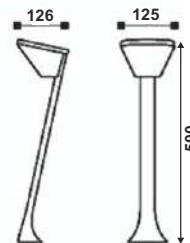

Finish : Grey
CCT : 3000K / 6000K

Coral Bollard

6w	POBL 12A	300mm
	POBL 12B	500mm

Finish : Grey
CCT : 3000K / 6000K

Crafter Bollard

6w	POBL 13A	300mm
	POBL 13B	500mm

Finish : Grey
CCT : 3000K / 6000K

Tab Bollard