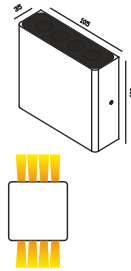

POWL 87

Power : 6 x 1w
 Finish : Grey
 CCT : 3000K

POWL 88

Power : 3 x 2w
 Finish : Grey
 CCT : 3000K

POWL 89

Power : 8 x 1w
 Finish : Grey
 CCT : 3000K

POWL 90

Power : 3w
 Finish : Grey
 CCT : 3000K