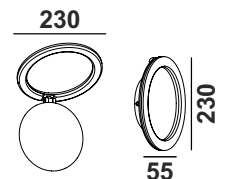

Power : 16w
Finish : Grey
CCT : 3000K