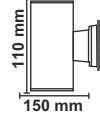

POWL 60

Power : 8w
Finish : Grey
CCT : 3000K

POWL 61

Power : 13w
Finish : Grey
CCT : 3000K

POWL 62

Power : 12w
Finish : Grey
CCT : 3000K

POWL 63

Power : 2 X 12w
Finish : Grey
CCT : 3000K