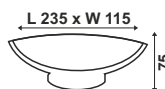

POWL 60

Power : 8w
Finish : Grey
CCT : 3000K

POWL 61

Power : 13w
Finish : Grey
CCT : 3000K

POWL 62

Power : 12w
Finish : Grey
CCT : 3000K

POWL 63

Power : 2 X 12w
Finish : Grey
CCT : 3000K