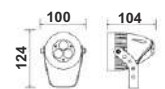

Power : 6w
Finish : Graphite Grey
CCT : 3000K

POSL 03

Power : 12w
Finish : Graphite Grey
CCT : 3000K