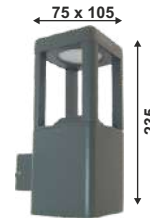

Jazz Bollard

10w	B 10828	300mm
	B 10820	500mm

Finish : Grey
CCT : 3000K / 6000K

Product : Jazz Wall Light
Model : W 13005
Power : 10w
Finish : Grey
CCT : 3000K / 6000K