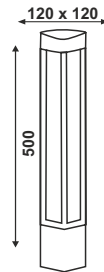

Maria Bollard

10w	B 10757	300mm
	B 10758	500mm
	B 10759	800mm

Finish : Grey
CCT : 3000K / 6000K