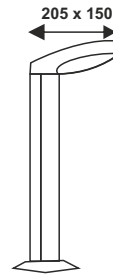

E 27	POBL 16A	300mm
	POBL 16B	500mm
	POBL 16C	800mm

Finish : Grey

Valin Bollard

6w	B 10760	300mm
	B 10761	600mm

Finish : Grey
CCT : 3000K / 6000K

Product : Valin Wall Light
Model : W 12140
Power : 6w
Finish : Grey
CCT : 3000K / 6000K