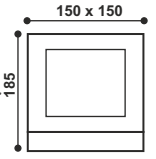

Model : B 10812
Power : B-22
Finish : Black/ Grey
Antique silver
Material : Alu. Casting

Axle

Model : B 10731
Power : B-22
Dimension: L 150 / W 150 / H 215
Finish : Black/ Grey