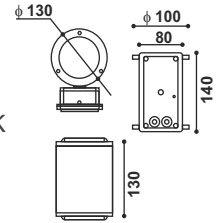

POWL 27

Power : 6 x 1w
Finish : Grey
CCT : 3000K

POWL 29

Power : 8w
Finish : Grey
CCT : 3000K

POWL 30

Power : 6+1w
Finish : Grey
CCT : 3000K

POWL 32

Power : 5w
Finish : Grey
CCT : 3000K