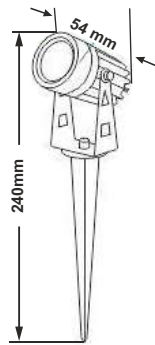

Power : 3w
Finish : Black
CCT : 3000K / 6000K

LS 1235