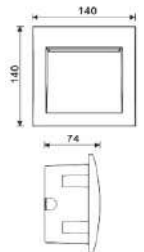

Power : 3w
Finish : Graphite Grey
CCT : 3000K