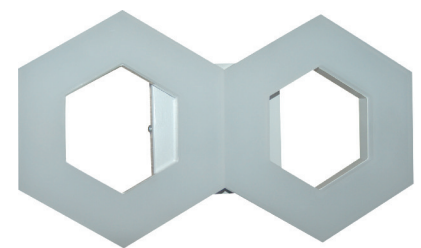

Jex - 2

Code : PAWB 014
Wattage : 2 X 12w
LED Colour : 3000K / 6000K
Body Colour : White