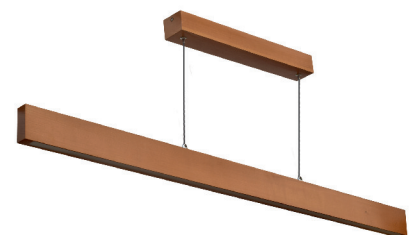

Argos
Wooden Hanging

Code	: WH 053
Wattage	: 40w
Body Colour	: Beach Wood
LED Colour	: 3000K / 4500K / 6000K
Dimension	: L 1250 / W 38 / H 72