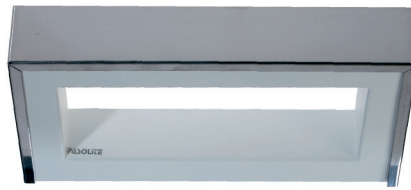

Myla - I

Code : W 12101
Wattage : 6w
LED Colour : 3000K / 6000K
Body Colour : Mat Brushsteel