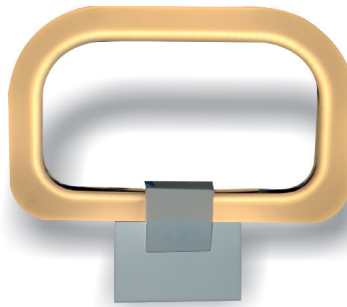

Code : PAWB 016
Wattage : 13.6w
LED Colour : 3000K
Body Colour : White