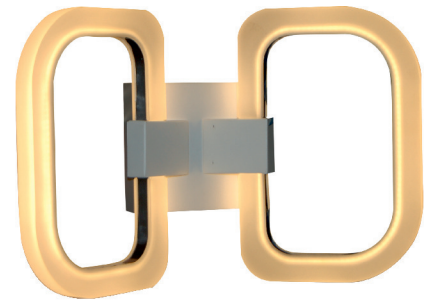

Code : PAWB 017
Wattage : 2 x 13.6w
LED Colour : 3000K
Body Colour : White