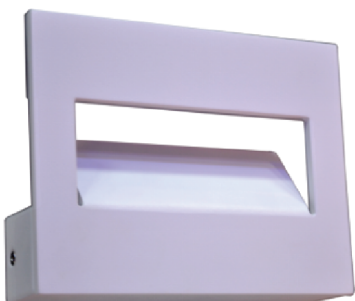

Deca - 2way

Code : W 12069
Wattage : 4 x 3w
LED Colour : 3000K / 6000K
Body Colour : White

Hyper - 2

Code : W 12070
Wattage : 2 x 3w
LED Colour : 3000K / 6000K
Body Colour : White

Agon Adjustable

Code : W 12071
Wattage : 3 x 1w
LED Colour : 3000K
Body Colour : White