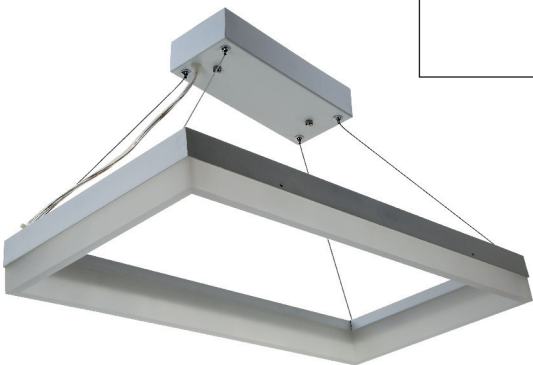

Code : PR 1339
Wattage : 40w
Body Colour : White
LED Colour : 3000K/ 4000K/ 6000K
Dimension : 12 x 24 in