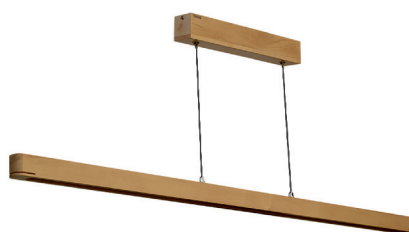

Cape
Wooden Hanging

Code	: WH 052
Wattage	: 40w
Body Colour	: Maple Wood
LED Colour	: 3000K / 4500K / 6000K
Dimension	: L 1260 / W 45 / H 40