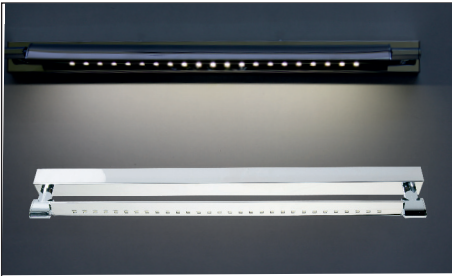

Flat Mirror Light

Model	Wattage	Dimension
CR 1114	5w	L 470 / W 35 / H 85
CR 1120	9w	L 620 / W 35 / H 85
Body Colour : Mat Brushsteel		
LED Colour : 3000K / 6000K