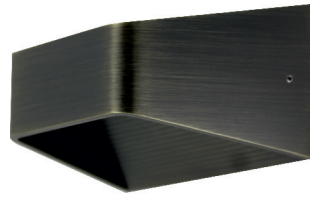

Datsun Copper Wall Light

Code : W 12311
Wattage : 6w
LED Colour : 3000K / 6000K
Body Colour : Antic
Dimension : L 164 / W 102 / H 78