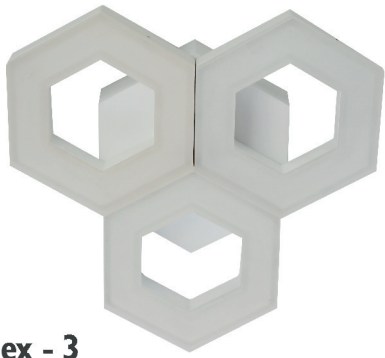

Code : PAWB 010
Wattage : 13w
LED Colour : 3000K / 6000K
Body Colour : White

Jex - I

Code : PAWB 013
Wattage : 12w
LED Colour : 3000K / 6000K
Body Colour : White

Jex - 2

Code : PAWB 014
Wattage : 2 X 12w
LED Colour : 3000K / 6000K
Body Colour : White