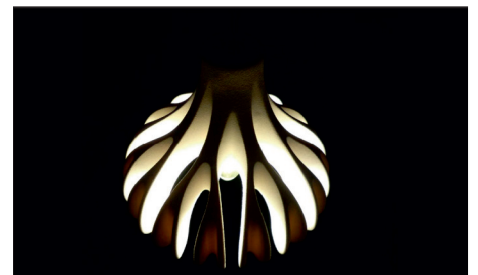

Code : PACH 034
Holder : E-14 Lamp
Dimension : D - ϕ 175 / H - 140