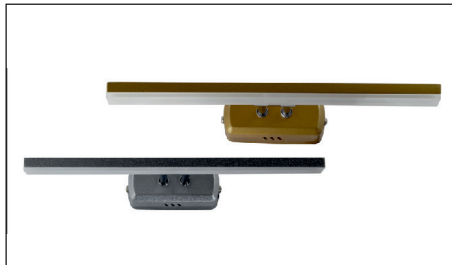

Shine Mirror Light

Model	Watt	Dimension
CR 1125	8w	L 300 / W 50 / H 95
CR 1126	16w	L 420 / W 50 / H 95
CR 1128	20w	L 600 / W 50 / H 95
Body Colour : Gold / Silver		
LED Colour : 3000K / 6000K