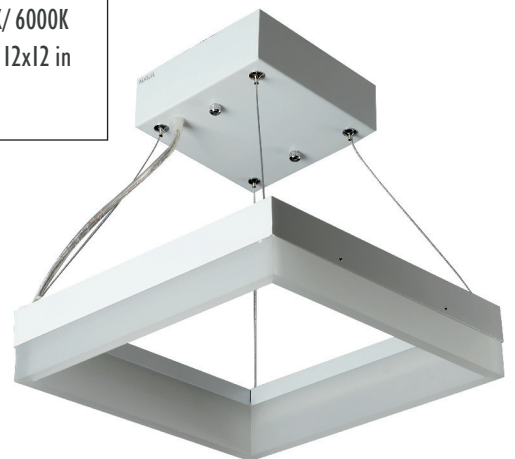

Code : PR 1340
Wattage : 40w
Body Colour : White
LED Colour : 3000K/ 4000K/ 6000K
Dimension : 24 x 24 in / H - 65