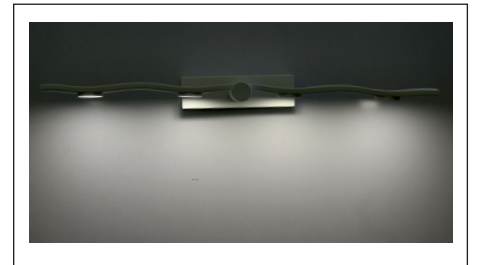

Wav's

Code	: CR 1127
Wattage	: 12w
LED Colour	: 4500K
Body Colour	: White
Dimension	: L 600 / W 52 / H 123