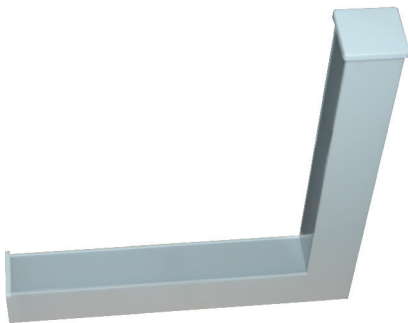

Code : PAWB 023
Wattage : 12w
LED Colour : 3000K
Body Colour : White