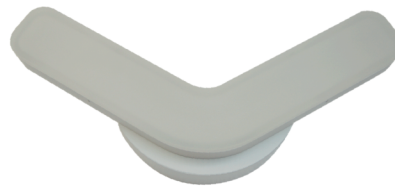

Code : PAWB 008
Wattage : 22w
LED Colour : 3000K / 6000K
Body Colour : White