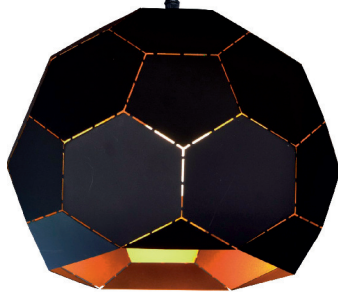

Pavilion New Pendants

Code : PD 031
Holder : E - 27
Body Colour : Matt Black - Inner Gold
Dimension : D - ϕ 300 / H - 270