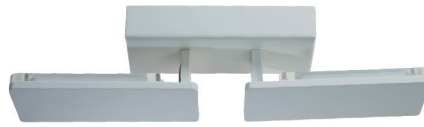

Maleo Adjustable

Code : W 12079
 Wattage : 5 x 1w
 LED Colour : 3000K / 6000K
 Body Colour : White

Ceylon

Code : W 12080
 Wattage : (6x1w) X 2
 LED Colour : 3000K / 6000K
 Body Colour : White

Larks

Code : W 12082
 Wattage : 6 x 1w
 LED Colour : 3000K / 6000K
 Body Colour : White