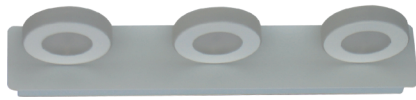

Duffy

Code : W 12171
Wattage : 3 x 5w
LED Colour : 3000K / 6000K
Body Colour : White
Dimension : L 420 / W 125 / H 75